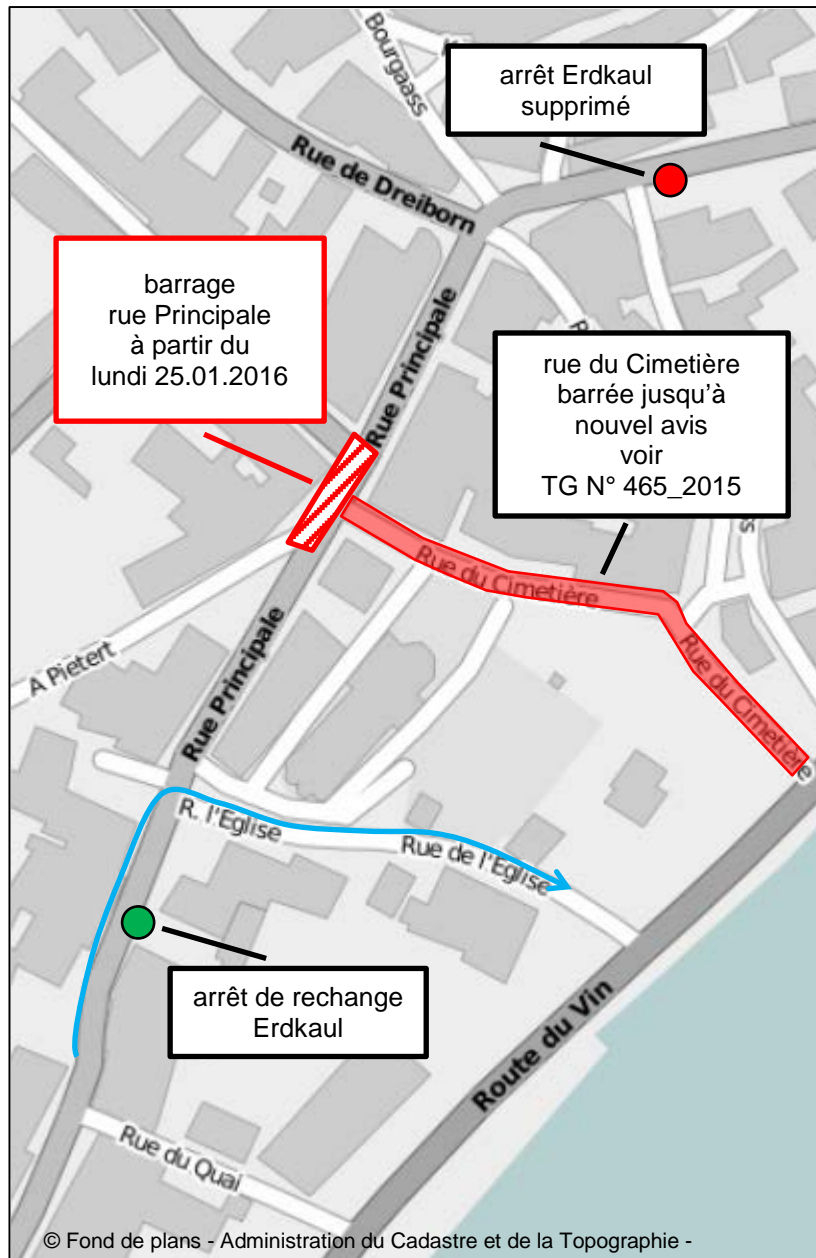

Cellule Bus RGTR – S.S.